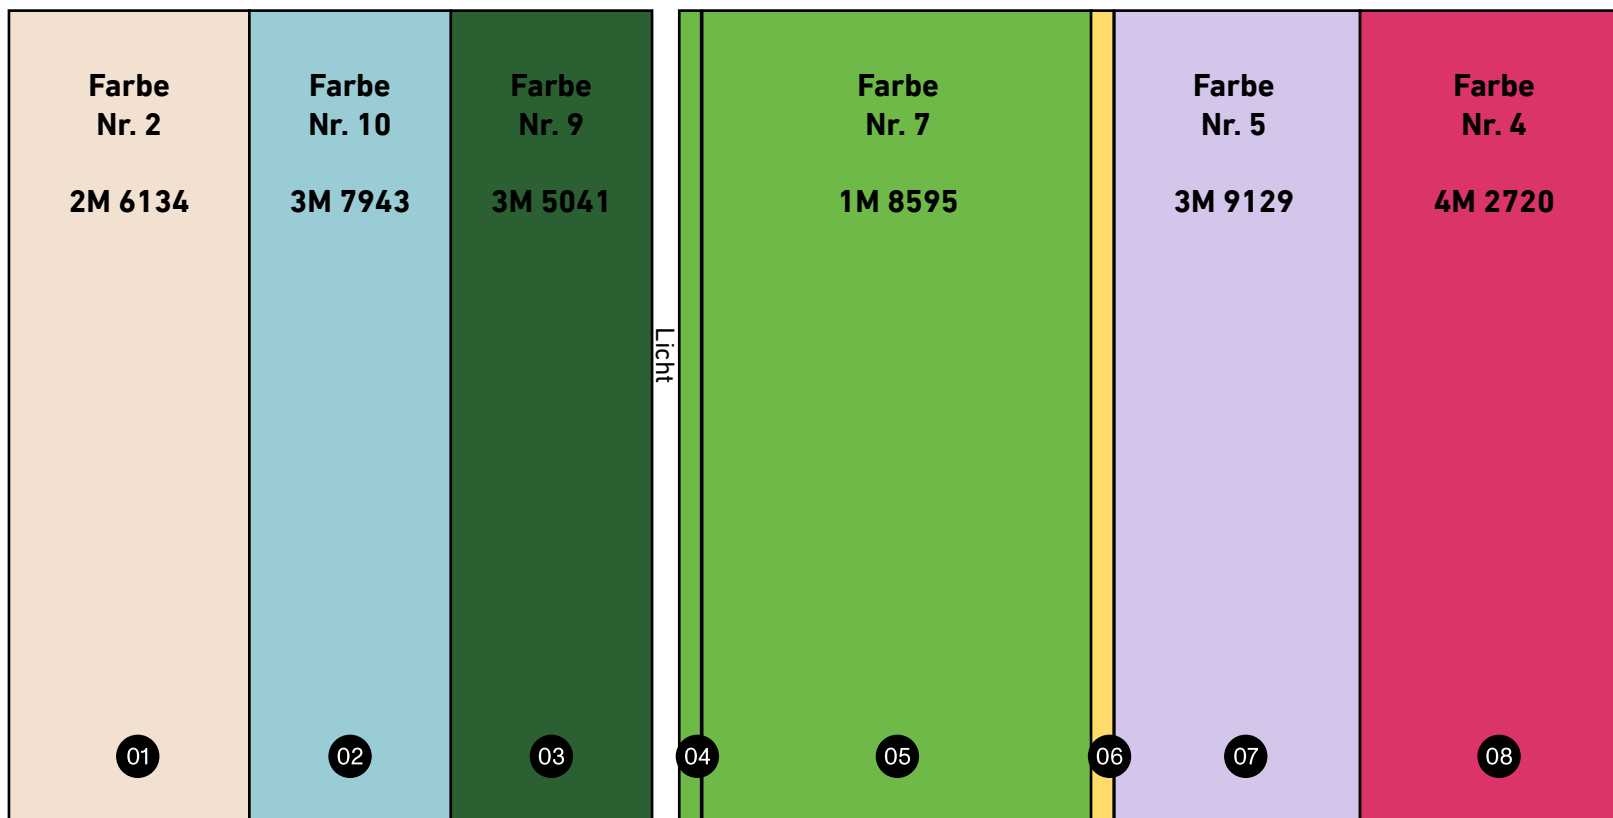

1. Obergeschoss Wohnung F0.06

Farbe Nr. 7
1M 8595

Farbe Nr. 1
3M 9591