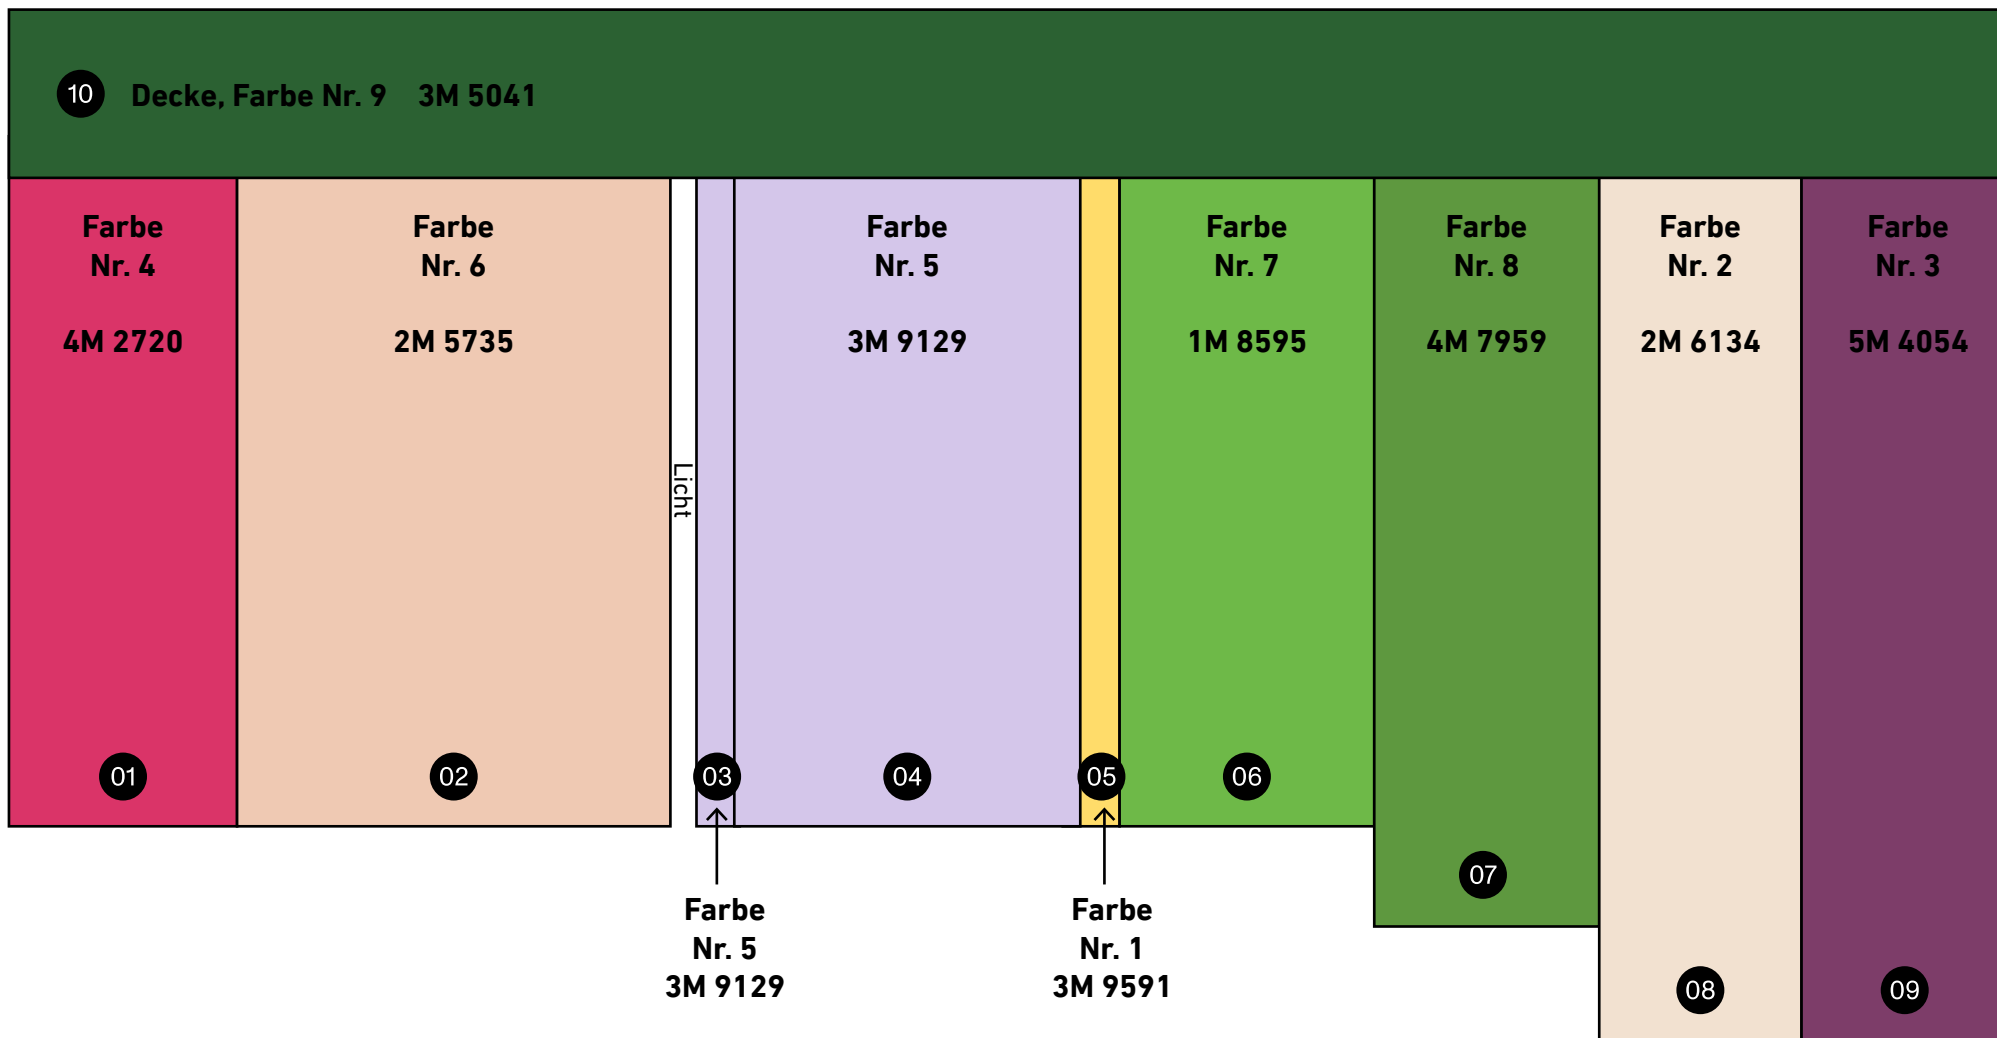

Wohnung Erdgeschoss FE.07

Erdgeschoss

Wohnung **FE.08**

Grundriss Erdgeschoss, Wohnung FE.08

Farbe Nr. 1	Farbe Nr. 2	Farbe Nr. 3	Farbe Nr. 4	Farbe Nr. 5	Farbe Nr. 6	Farbe Nr. 7	Farbe Nr. 8	Farbe Nr. 9	Farbe Nr. 10
3M 9591	2M 6134	5M 4054	4M 2720	3M 9129	2M 5735	1M 8595	4M 7959	3M 5041	3M 7943