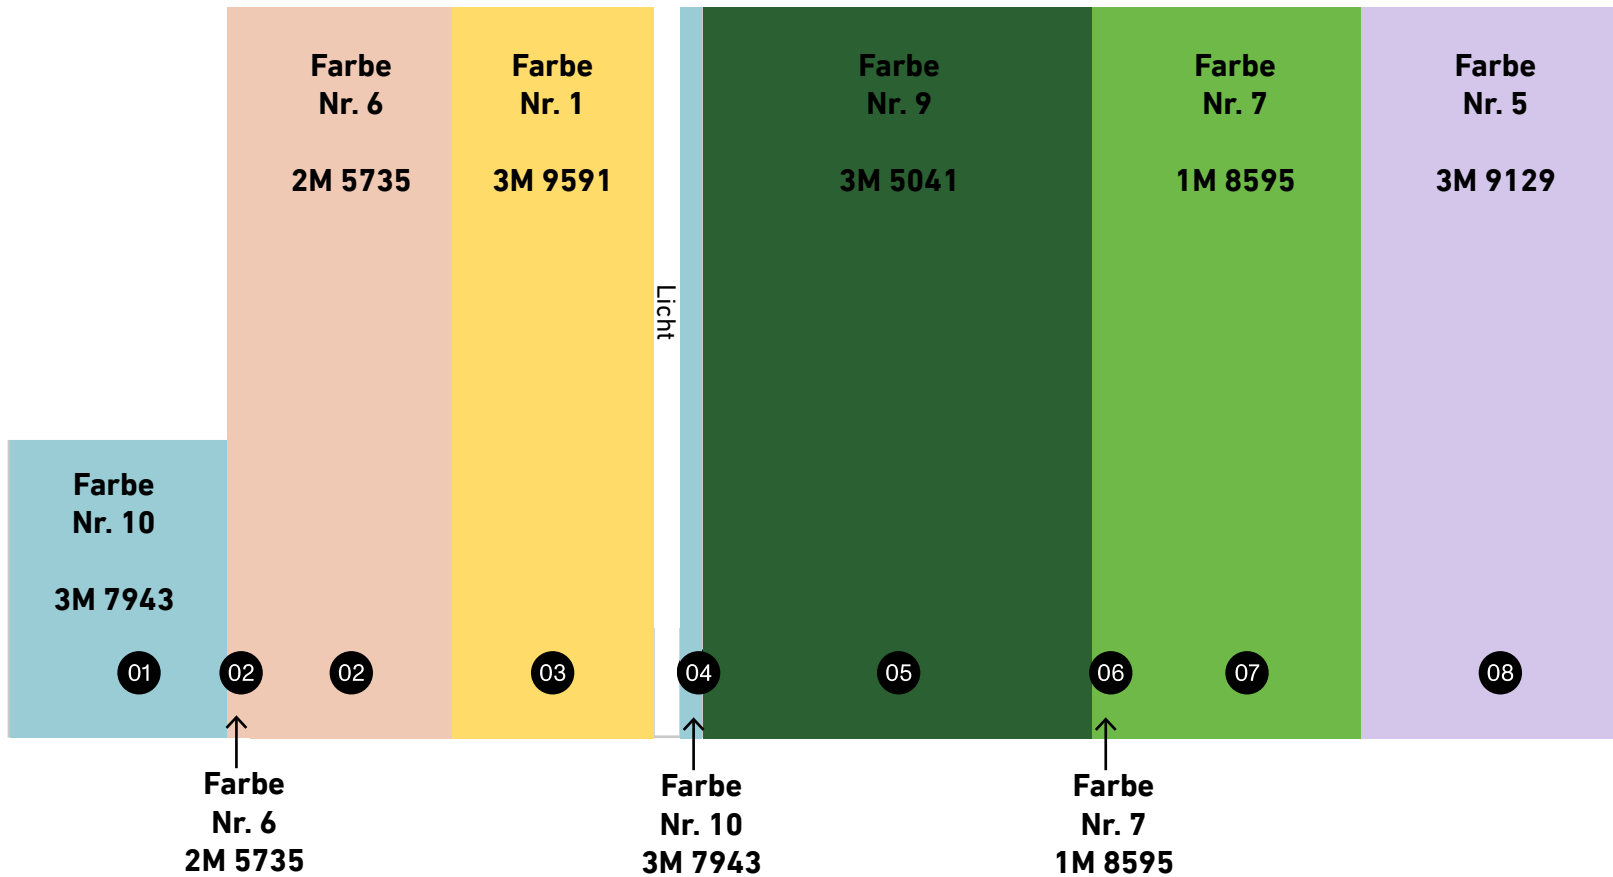

1. Obergeschoss Wohnung FO.01.10 (Westwohnung)