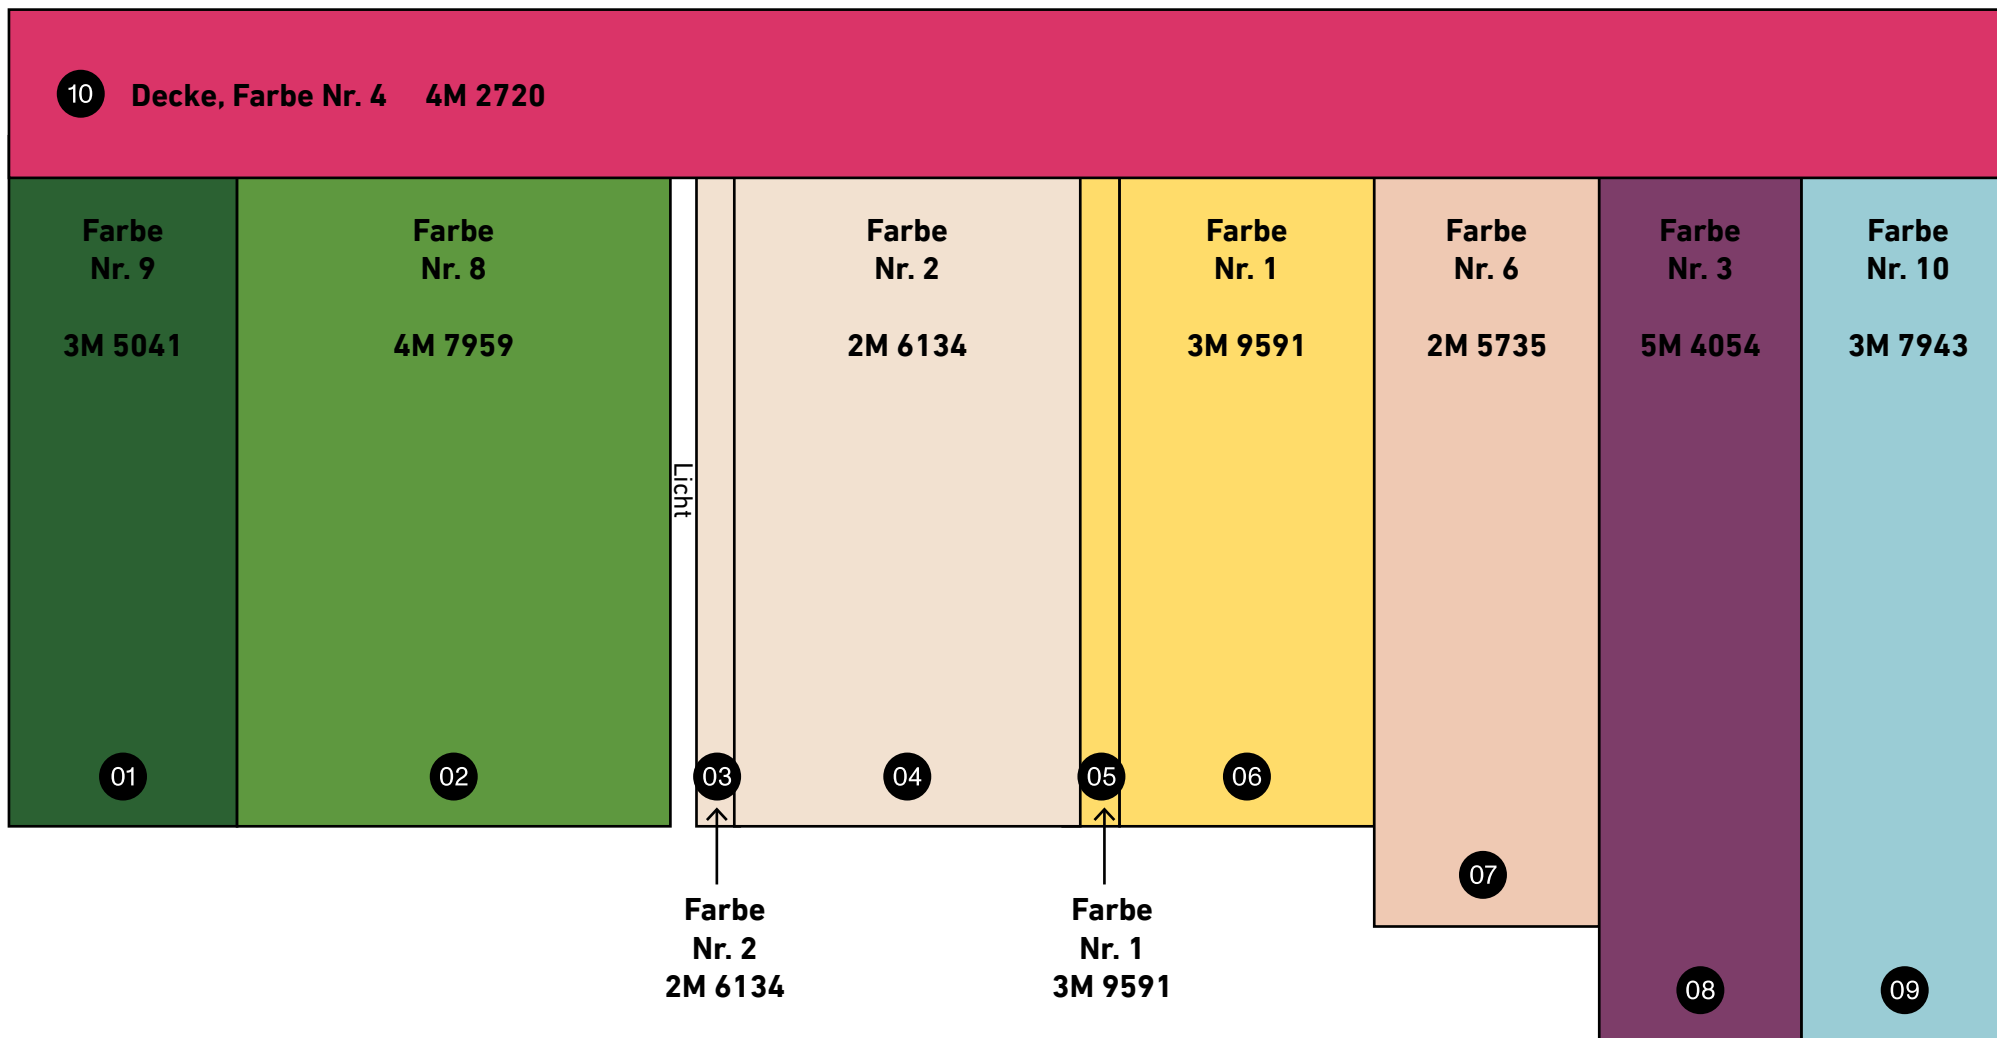

Wohnung Erdgeschoss FE.05

Erdgeschoss

Wohnung FE.06

Grundriss Erdgeschoss, Wohnung FE.06

Farbe Nr. 1	Farbe Nr. 2	Farbe Nr. 3	Farbe Nr. 4	Farbe Nr. 5	Farbe Nr. 6	Farbe Nr. 7	Farbe Nr. 8	Farbe Nr. 9	Farbe Nr. 10
3M 9591	2M 6134	5M 4054	4M 2720	3M 9129	2M 5735	1M 8595	4M 7959	3M 5041	3M 7943