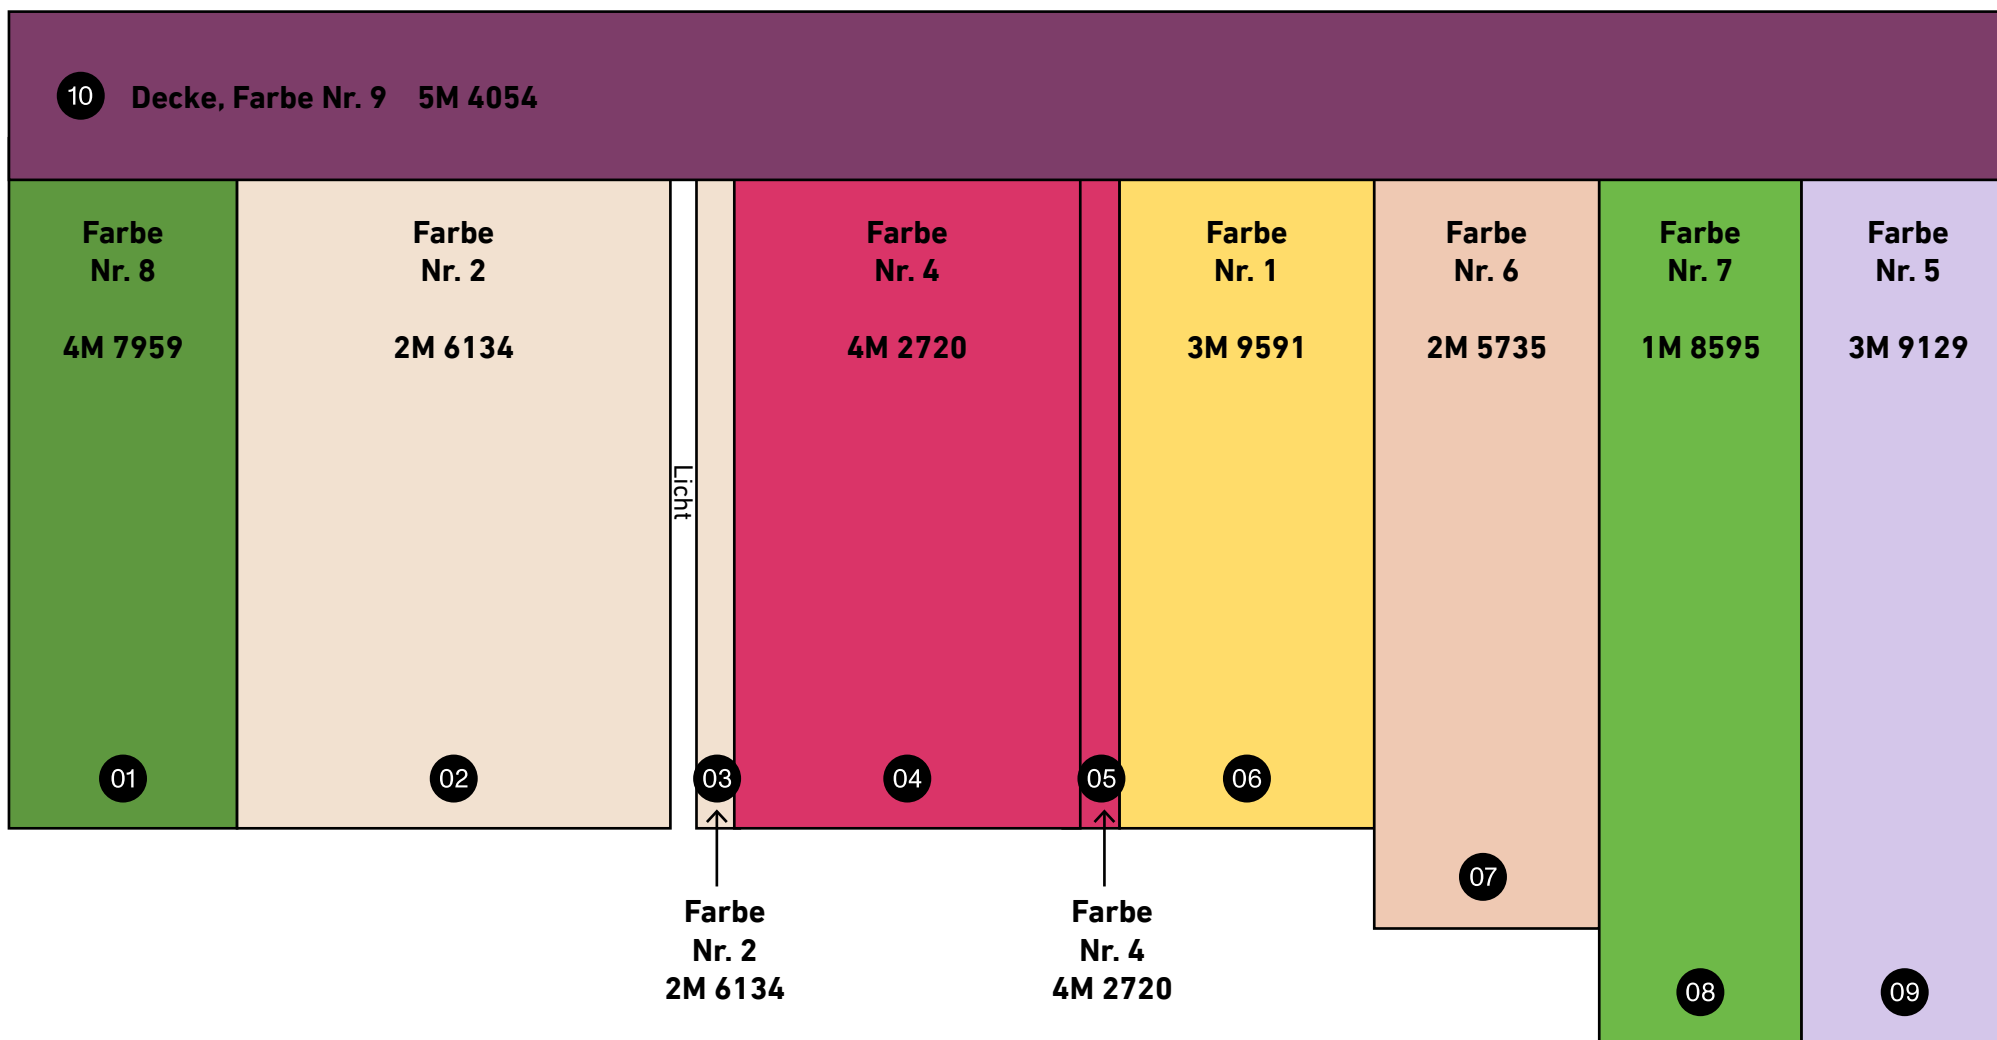

Wohnung Erdgeschoss FE.06

Erdgeschoss

Wohnung **FE.07**

Grundriss Erdgeschoss, Wohnung FE.07

Farbe Nr. 1	Farbe Nr. 2	Farbe Nr. 3	Farbe Nr. 4	Farbe Nr. 5	Farbe Nr. 6	Farbe Nr. 7	Farbe Nr. 8	Farbe Nr. 9	Farbe Nr. 10
3M 9591	2M 6134	5M 4054	4M 2720	3M 9129	2M 5735	1M 8595	4M 7959	3M 5041	3M 7943