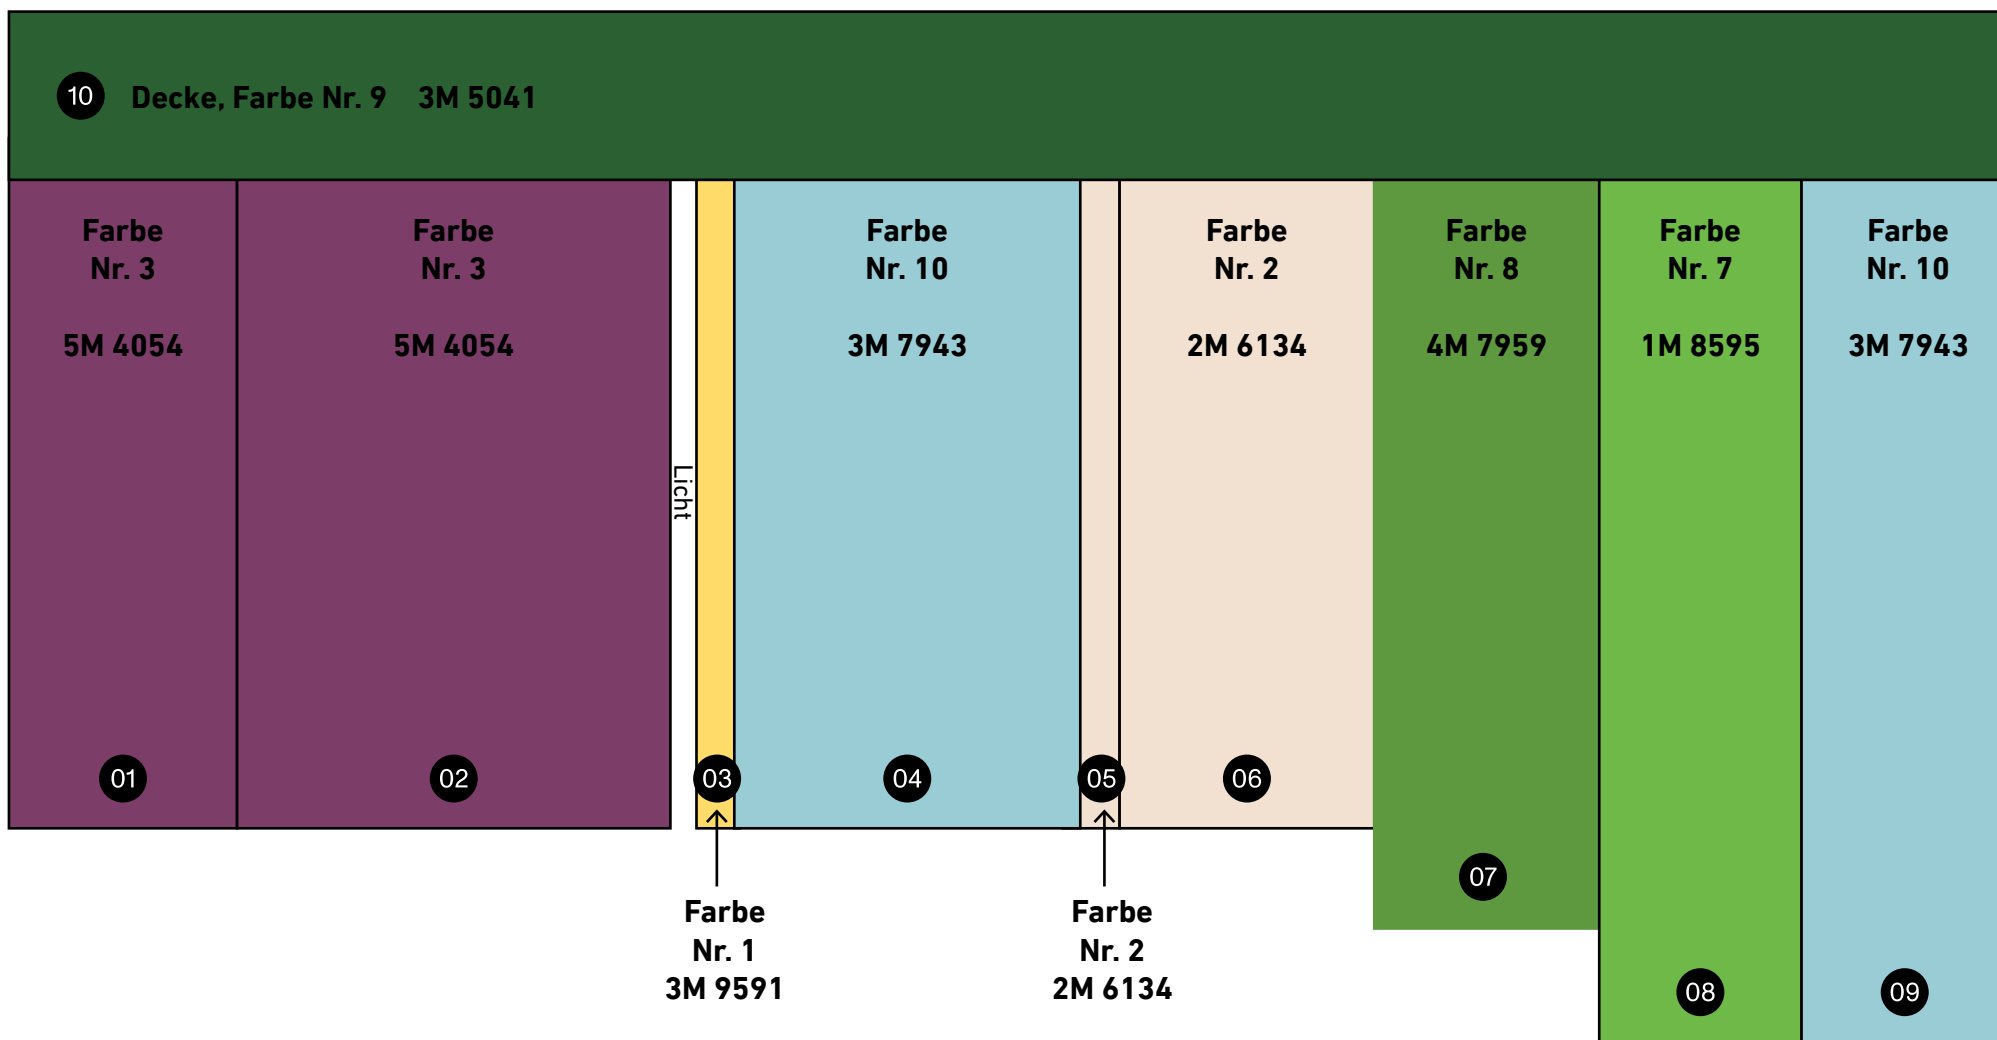

Wohnung Erdgeschoss FE.04

Erdgeschoss

Wohnung **FE.05**

Grundriss Erdgeschoss, Wohnung FE.05

Farbe Nr. 1	Farbe Nr. 2	Farbe Nr. 3	Farbe Nr. 4	Farbe Nr. 5	Farbe Nr. 6	Farbe Nr. 7	Farbe Nr. 8	Farbe Nr. 9	Farbe Nr. 10
3M 9591	2M 6134	5M 4054	4M 2720	3M 9129	2M 5735	1M 8595	4M 7959	3M 5041	3M 7943