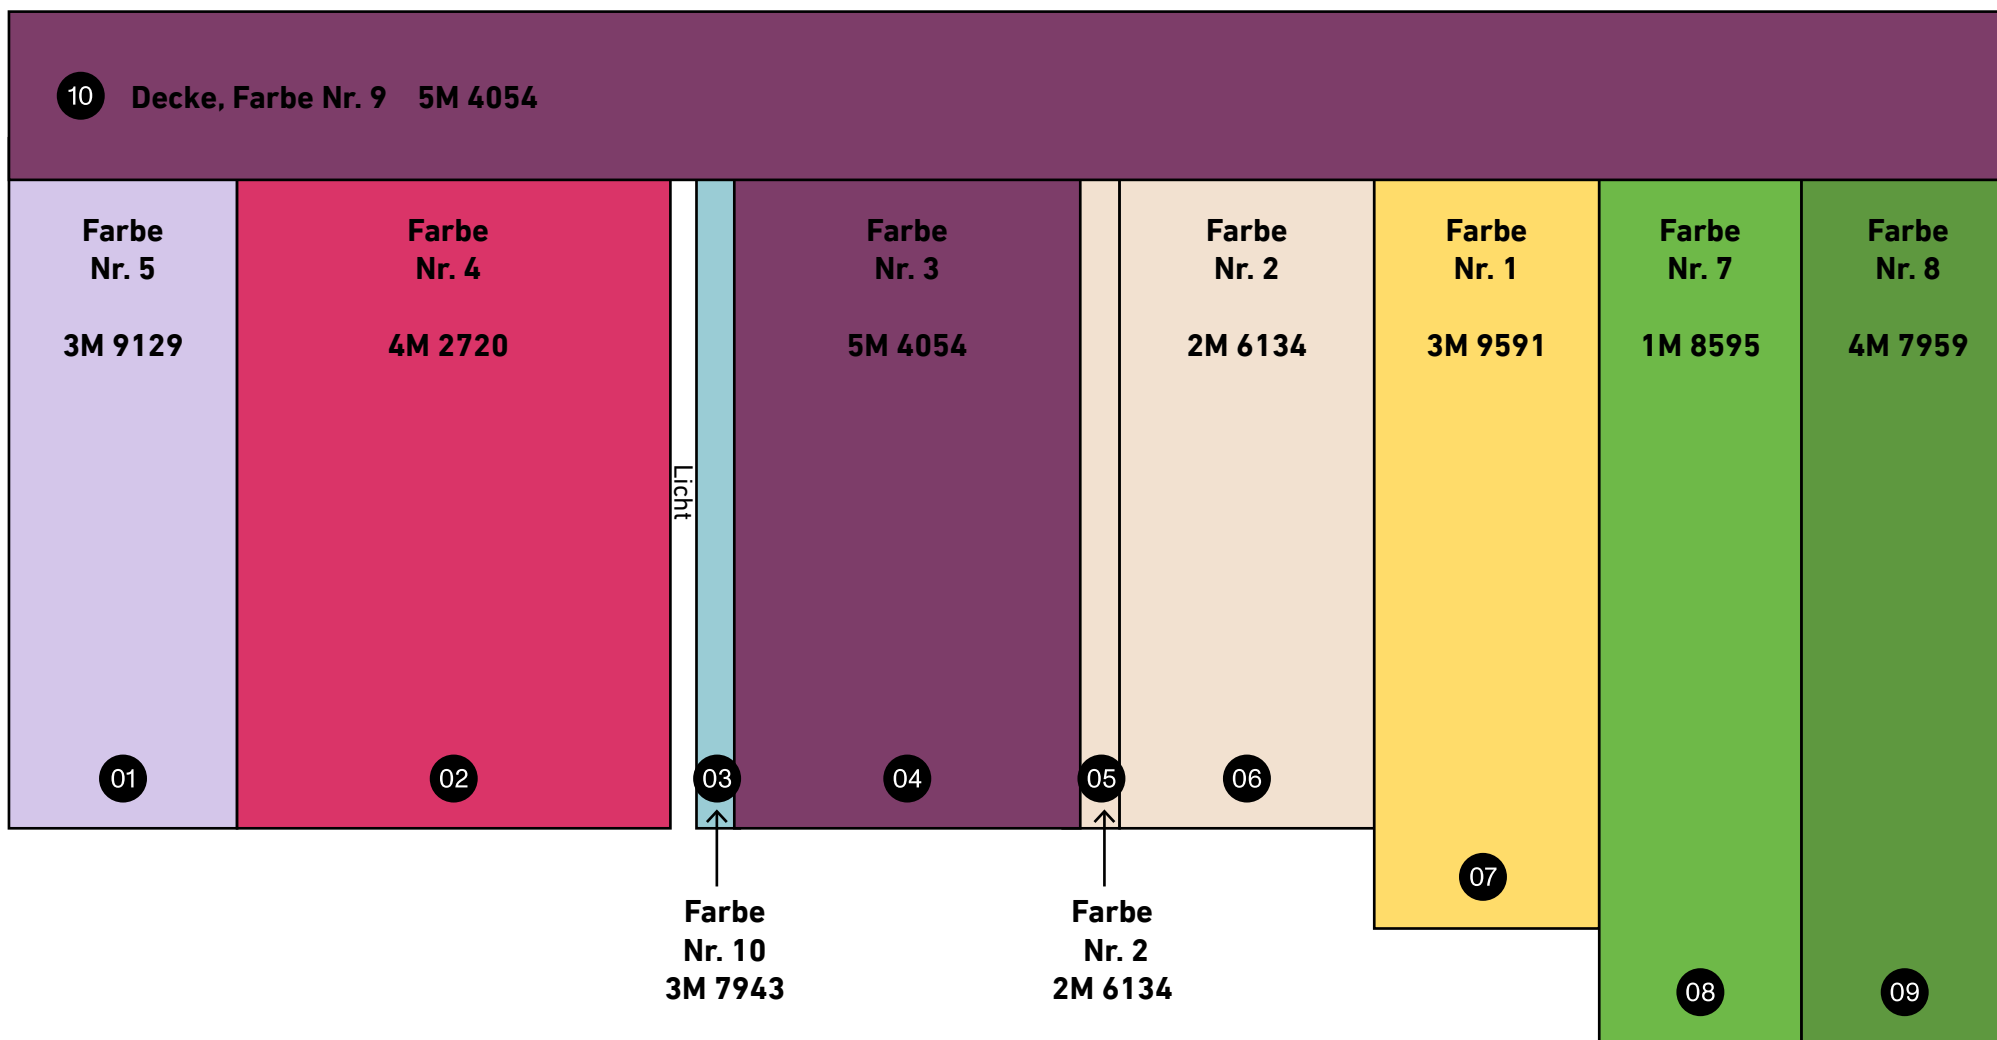

Wohnung Erdgeschoss FE.10

Erdgeschoss

Wohnung **RESERVE**

Grundriss Erdgeschoss, Wohnung **RESERVE**

Farbe Nr. 1	Farbe Nr. 2	Farbe Nr. 3	Farbe Nr. 4	Farbe Nr. 5	Farbe Nr. 6	Farbe Nr. 7	Farbe Nr. 8	Farbe Nr. 9	Farbe Nr. 10
3M 9591	2M 6134	5M 4054	4M 2720	3M 9129	2M 5735	1M 8595	4M 7959	3M 5041	3M 7943