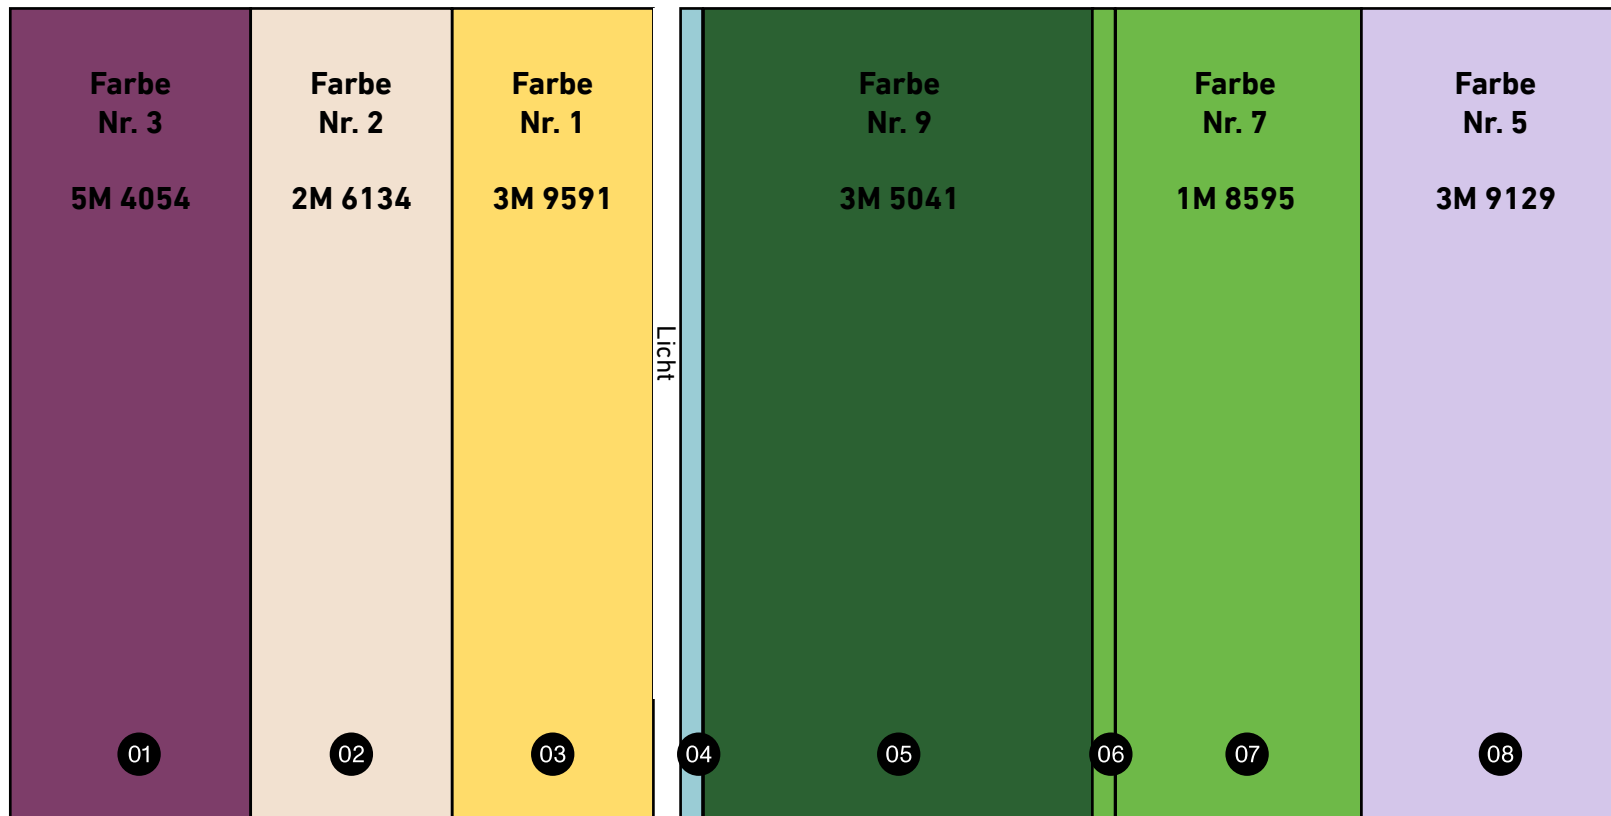

1. Obergeschoss Wohnung F0.04

↑
Farbe Nr. 10
3M 7943

↑
Farbe Nr. 7
1M 8595