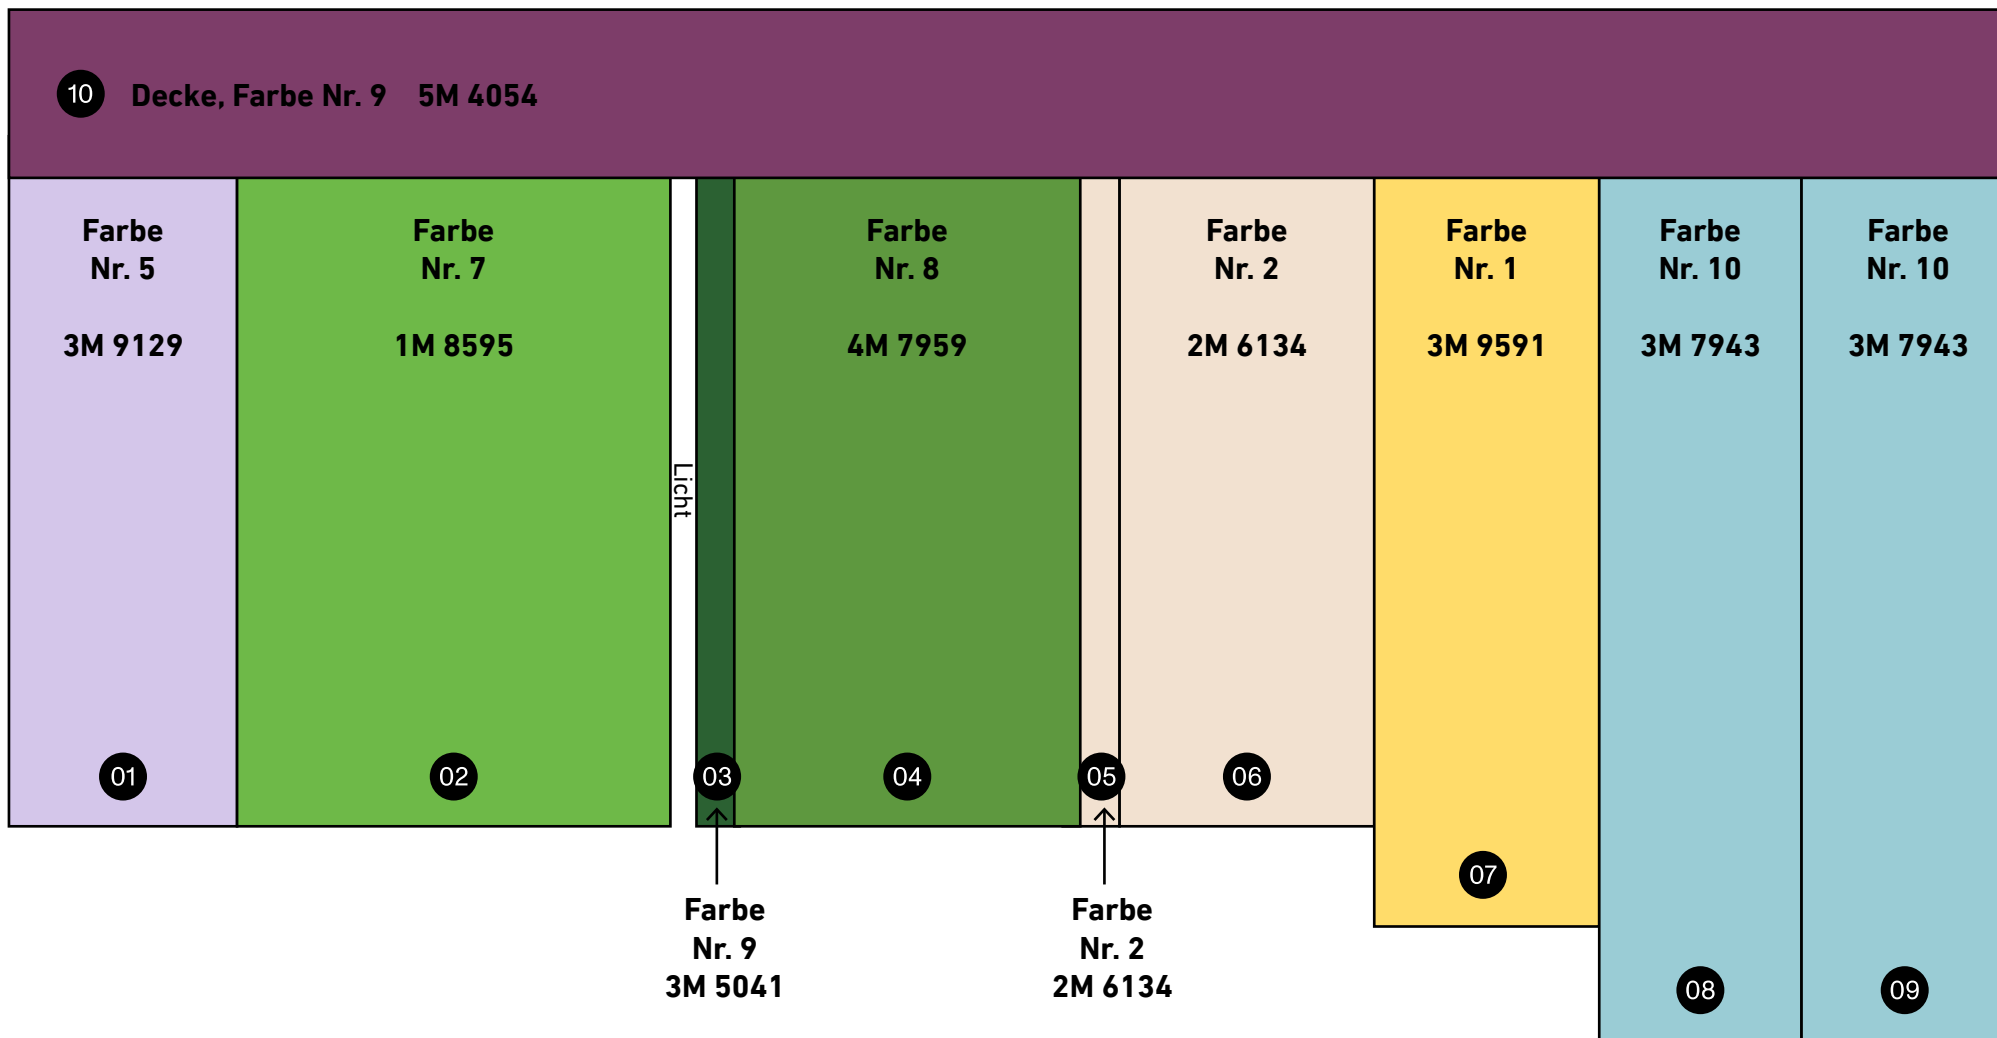

Erdgeschoss

Wohnung FE.01

Grundriss Erdgeschoss, Wohnung FE.01

Farbe Nr. 1	Farbe Nr. 2	Farbe Nr. 3	Farbe Nr. 4	Farbe Nr. 5	Farbe Nr. 6	Farbe Nr. 7	Farbe Nr. 8	Farbe Nr. 9	Farbe Nr. 10
3M 9591	2M 6134	5M 4054	4M 2720	3M 9129	2M 5735	1M 8595	4M 7959	3M 5041	3M 7943

Wohnung Erdgeschoss FE.01

Erdgeschoss

Wohnung FE.02

Grundriss Erdgeschoss, Wohnung FE.02

Farbe Nr. 1	Farbe Nr. 2	Farbe Nr. 3	Farbe Nr. 4	Farbe Nr. 5	Farbe Nr. 6	Farbe Nr. 7	Farbe Nr. 8	Farbe Nr. 9	Farbe Nr. 10
3M 9591	2M 6134	5M 4054	4M 2720	3M 9129	2M 5735	1M 8595	4M 7959	3M 5041	3M 7943

10 Decke, Farbe Nr. 9 3M 5041 3M 5041							
Farbe Nr. 4. 4M 2720 01	Farbe Nr. 2 2M 6134 02	Licht	Farbe Nr. 5 3M 9129 04	Farbe Nr. 7 1M 8595 06	Farbe Nr. 8 4M 7959 07	Farbe Nr. 10 3M 7943 08	Farbe Nr. 3 5M 4054 09
		Farbe Nr. 2 2M 6134		Farbe Nr. 5 3M 9129			