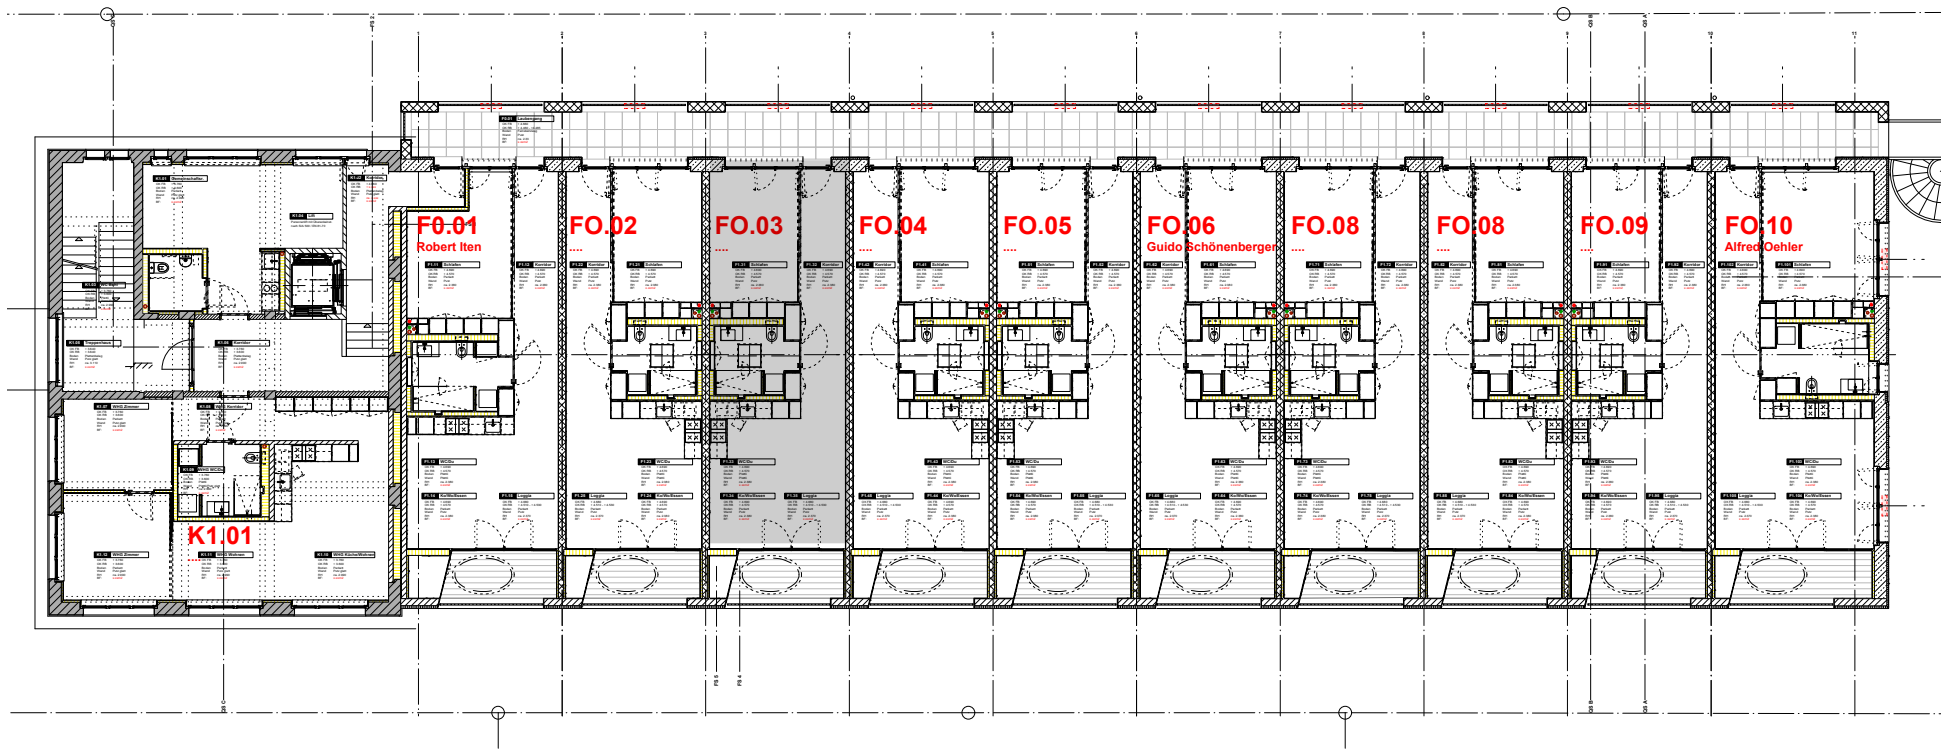

1. Obergeschoss Wohnung F0.02

Farbe Nr. 1
3M 9591

Farbe Nr. 3
5M 4054

1. Obergeschoss Wohnung F0.02

1. Obergeschoss

Wohnung **F0.03**

Grundriss 1. Obergeschoss, Wohnung FO.03

Farbe Nr. 1	Farbe Nr. 2	Farbe Nr. 3	Farbe Nr. 4	Farbe Nr. 5	Farbe Nr. 6	Farbe Nr. 7	Farbe Nr. 8	Farbe Nr. 9	Farbe Nr. 10
3M 9591	2M 6134	5M 4054	4M 2720	3M 9129	2M 5735	1M 8595	4M 7959	3M 5041	3M 7943