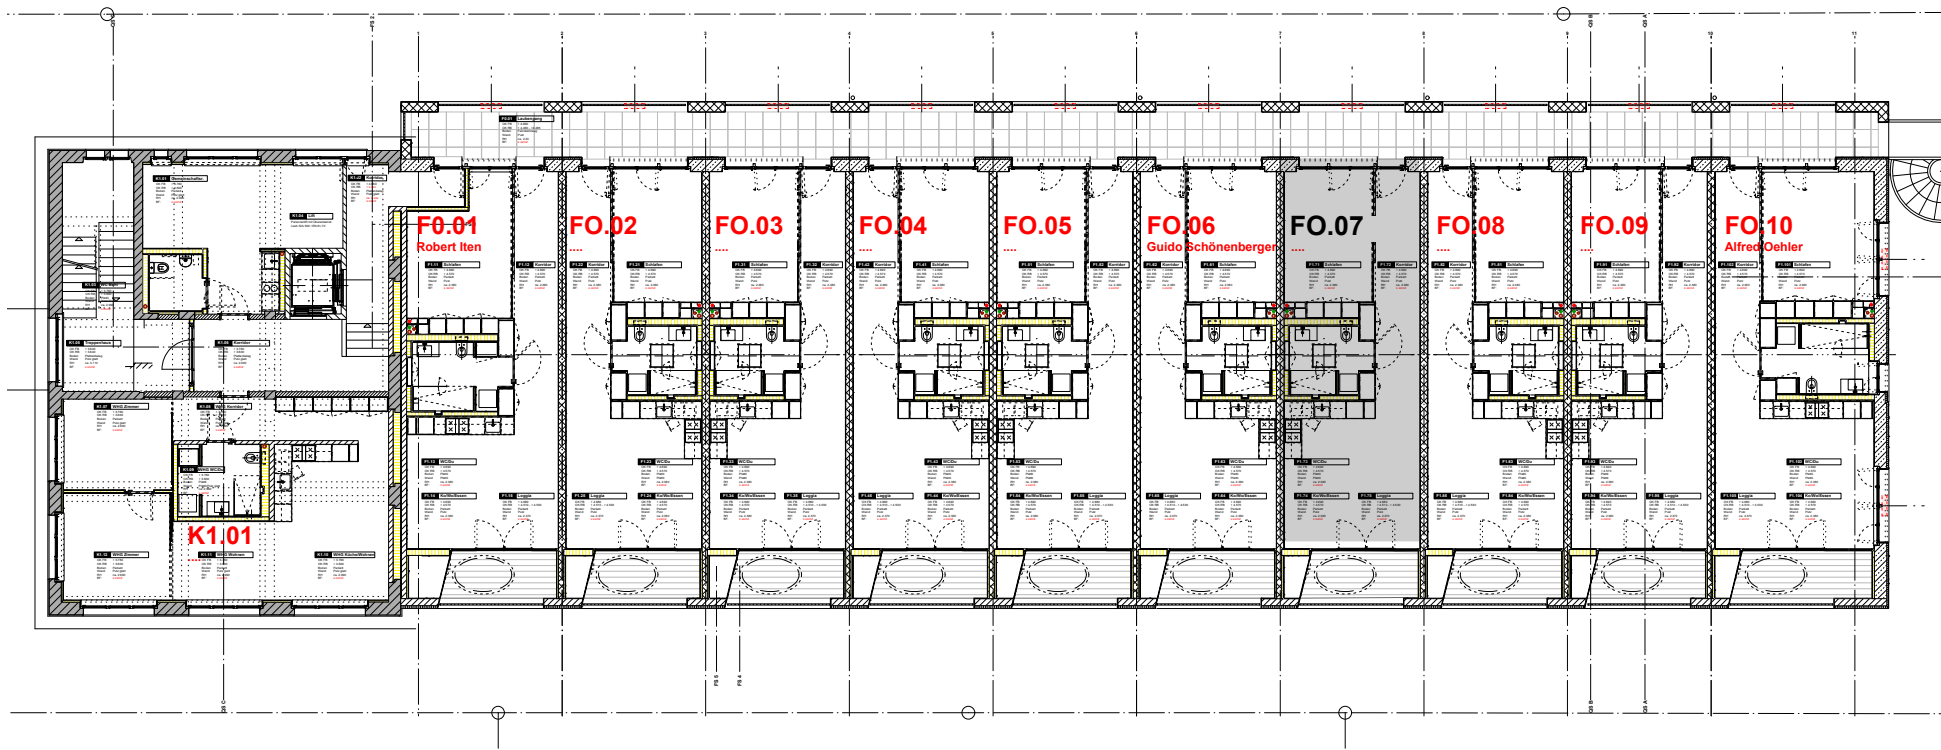

1. Obergeschoss Wohnung F0.06

Farbe Nr. 7
1M 8595

Farbe Nr. 1
3M 9591

1. Obergeschoss Wohnung F0.06

1. Obergeschoss

Wohnung **F0.07**

Grundriss 1. Obergeschoss, Wohnung FO.07

Farbe Nr. 1	Farbe Nr. 2	Farbe Nr. 3	Farbe Nr. 4	Farbe Nr. 5	Farbe Nr. 6	Farbe Nr. 7	Farbe Nr. 8	Farbe Nr. 9	Farbe Nr. 10
3M 9591	2M 6134	5M 4054	4M 2720	3M 9129	2M 5735	1M 8595	4M 7959	3M 5041	3M 7943