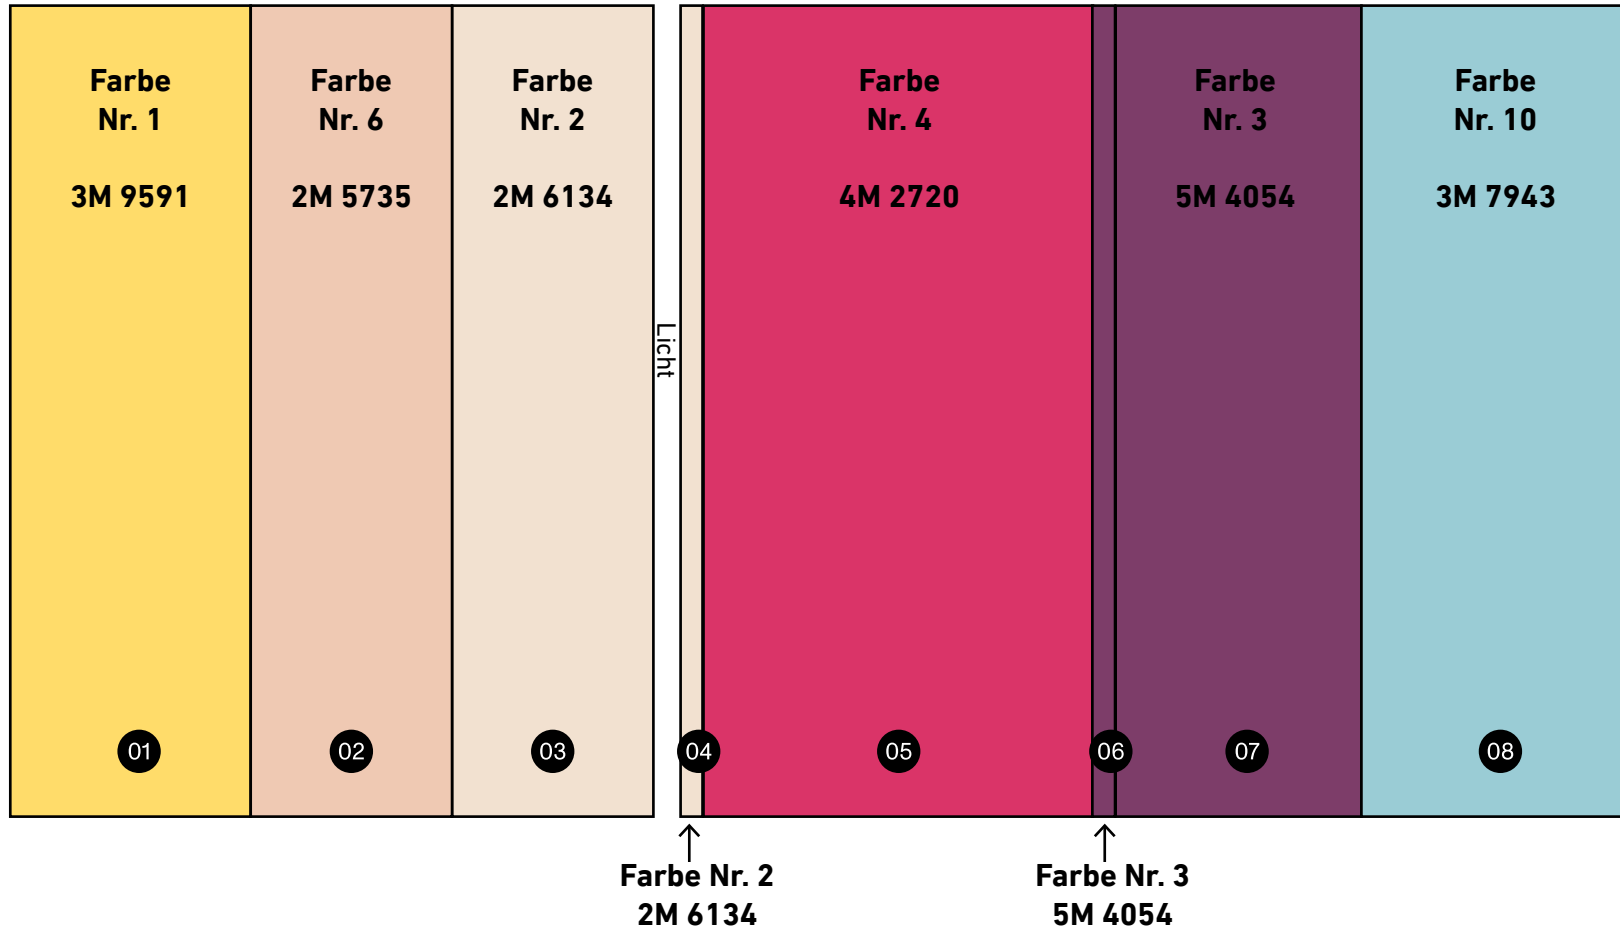

1. Obergeschoss Wohnung F0.08