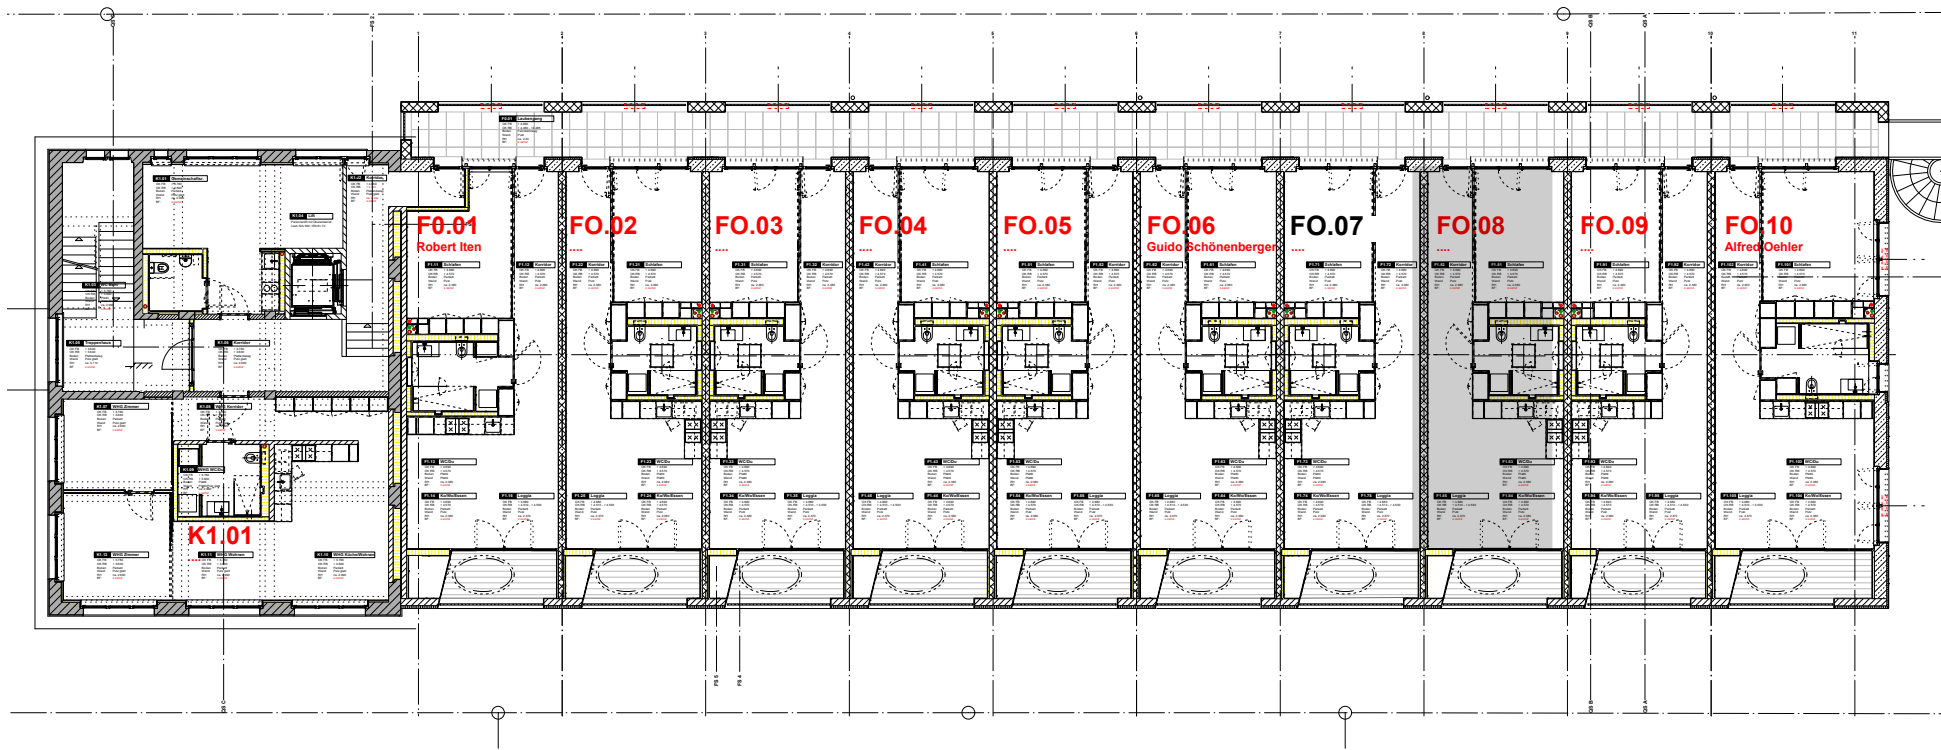

1. Obergeschoss Wohnung F0.07

Farbe Nr. 1
3M 9591

Farbe Nr. 8
4M 7959

1. Obergeschoss Wohnung F0.07

1. Obergeschoss

Wohnung **F0.08**

Grundriss 1. Obergeschoss, Wohnung FO.08

Farbe Nr. 1	Farbe Nr. 2	Farbe Nr. 3	Farbe Nr. 4	Farbe Nr. 5	Farbe Nr. 6	Farbe Nr. 7	Farbe Nr. 8	Farbe Nr. 9	Farbe Nr. 10
3M 9591	2M 6134	5M 4054	4M 2720	3M 9129	2M 5735	1M 8595	4M 7959	3M 5041	3M 7943