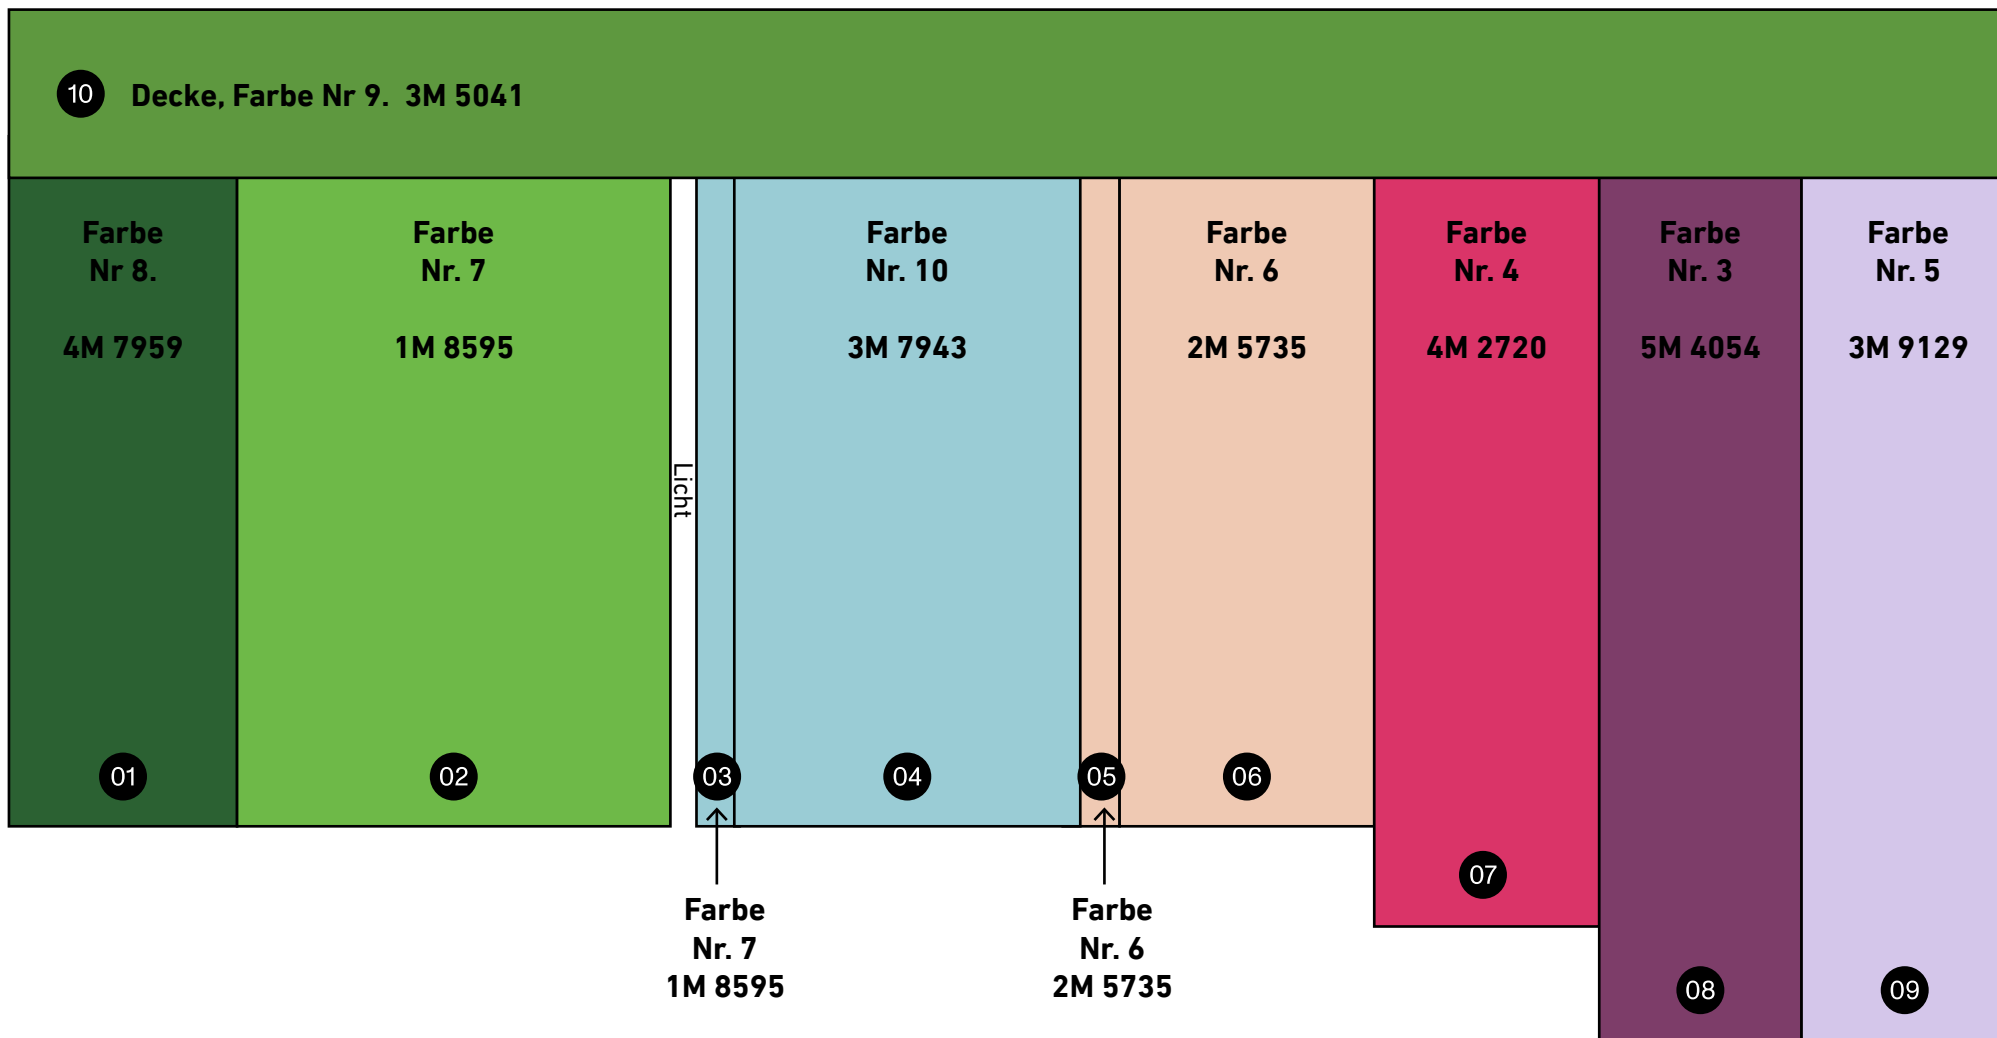

10 Decke, Farbe Nr. 9 3M 5041 3M 5041							
Farbe Nr. 4. 4M 2720 01	Farbe Nr. 2 2M 6134 02	Licht	Farbe Nr. 5 3M 9129 04	Farbe Nr. 7 1M 8595 06	Farbe Nr. 8 4M 7959 07	Farbe Nr. 10 3M 7943 08	Farbe Nr. 3 5M 4054 09
		Farbe Nr. 2 2M 6134		Farbe Nr. 5 3M 9129			

Wohnung Erdgeschoss FE.02

Erdgeschoss

Wohnung FE.03

Grundriss Erdgeschoss, Wohnung FE.03

Farbe Nr. 1	Farbe Nr. 2	Farbe Nr. 3	Farbe Nr. 4	Farbe Nr. 5	Farbe Nr. 6	Farbe Nr. 7	Farbe Nr. 8	Farbe Nr. 9	Farbe Nr. 10
3M 9591	2M 6134	5M 4054	4M 2720	3M 9129	2M 5735	1M 8595	4M 7959	3M 5041	3M 7943