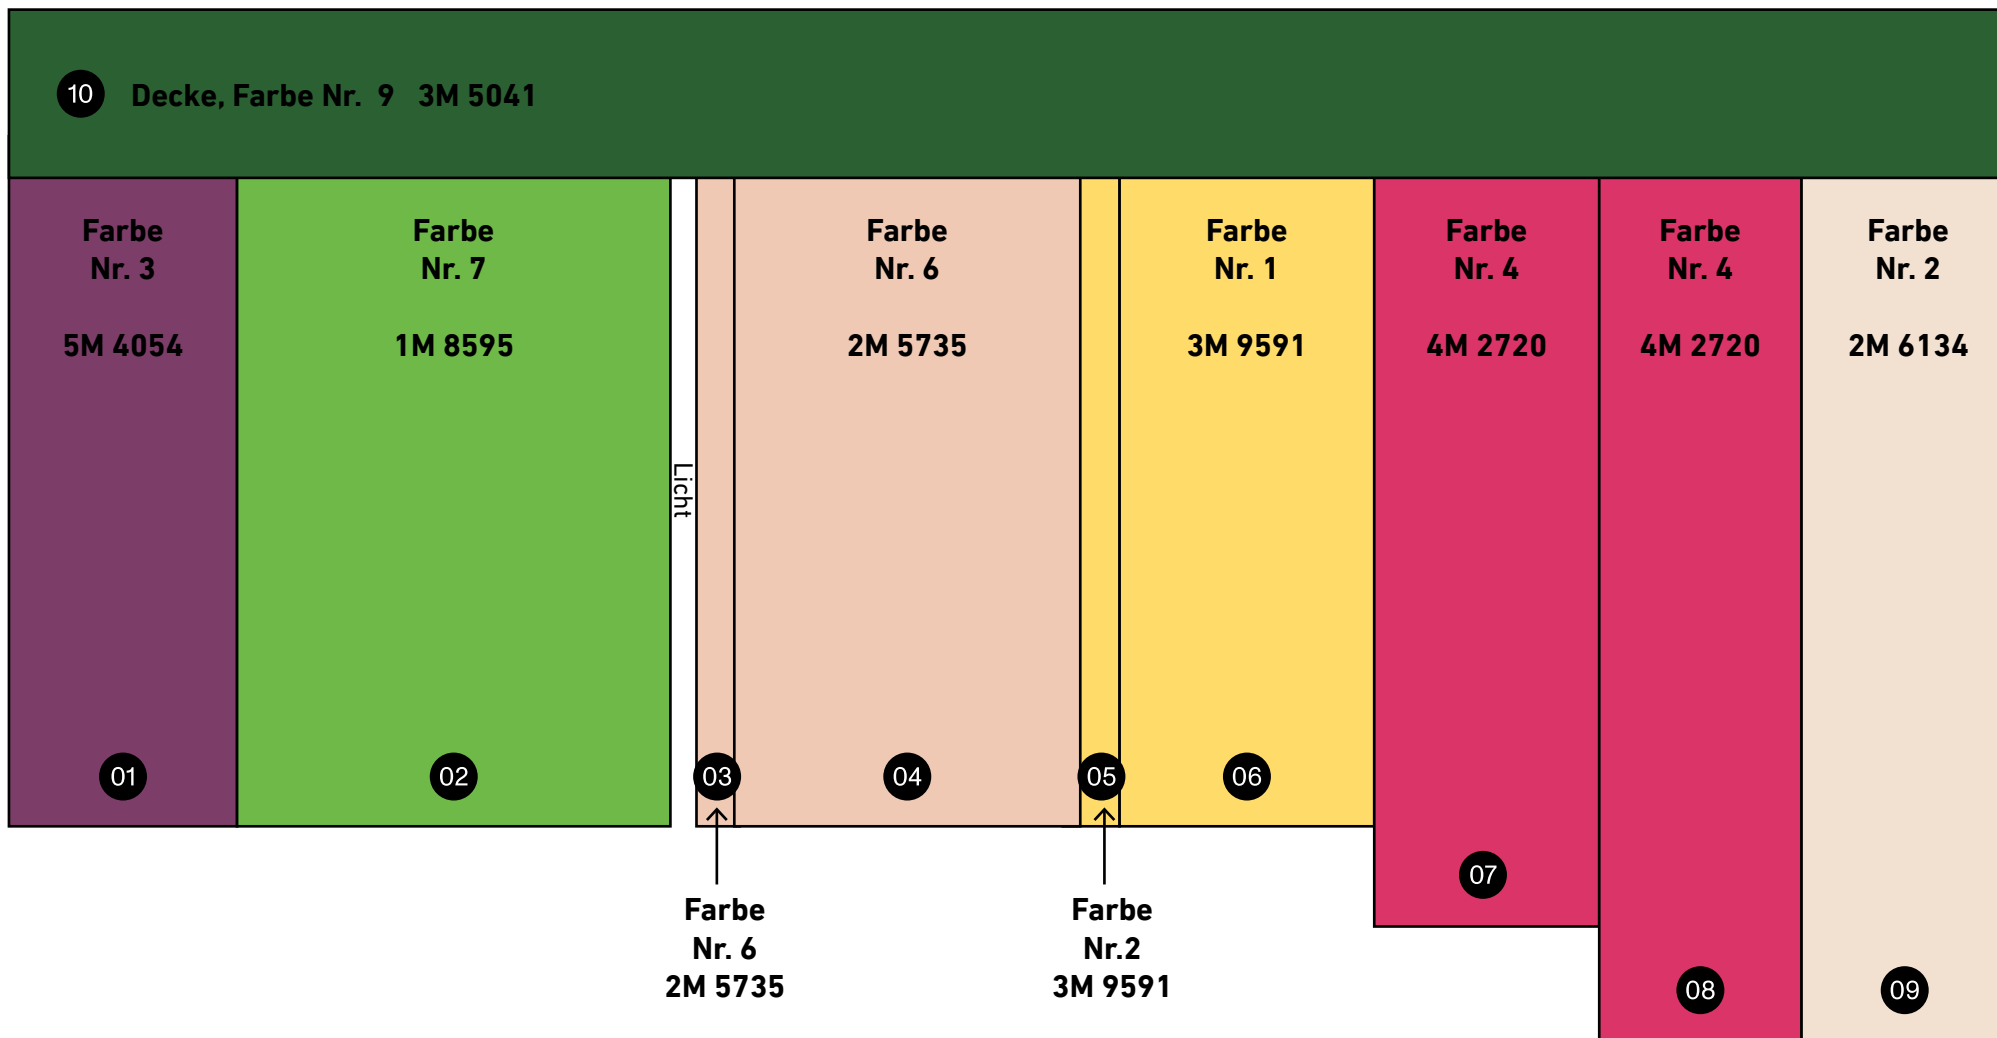

Wohnung Erdgeschoss FE.09

Erdgeschoss

Wohnung FE.10

Grundriss Erdgeschoss, Wohnung FE.10

Farbe Nr. 1	Farbe Nr. 2	Farbe Nr. 3	Farbe Nr. 4	Farbe Nr. 5	Farbe Nr. 6	Farbe Nr. 7	Farbe Nr. 8	Farbe Nr. 9	Farbe Nr. 10
3M 9591	2M 6134	5M 4054	4M 2720	3M 9129	2M 5735	1M 8595	4M 7959	3M 5041	3M 7943