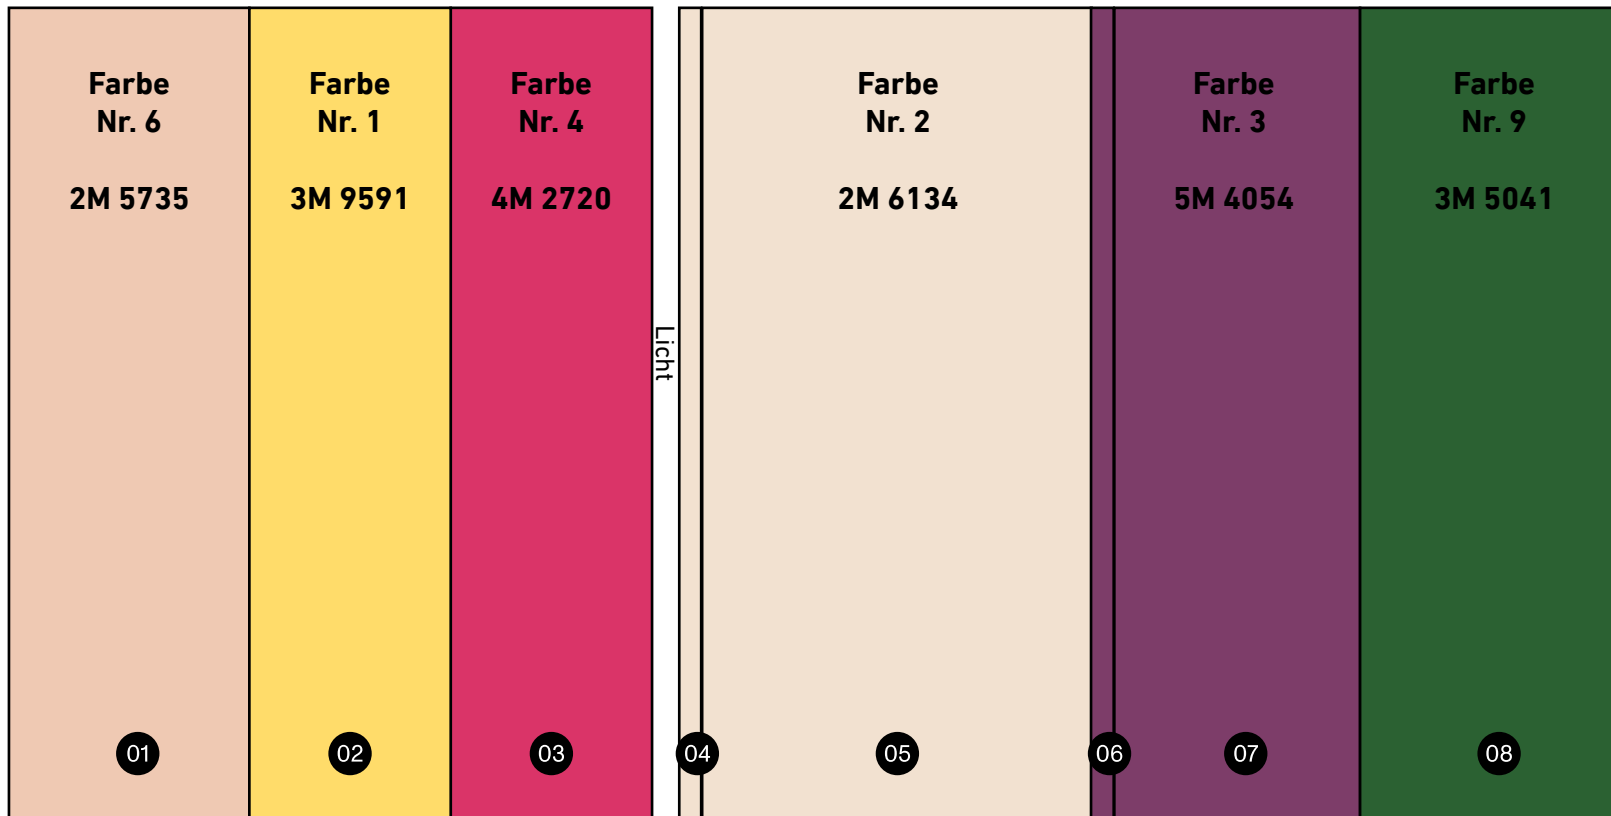

1. Obergeschoss Wohnung F0.05

Farbe
Nr. 6
2M 5735

Farbe
Nr. 1
3M 9591

Farbe
Nr. 4
4M 2720

Licht

Farbe
Nr. 2
2M 6134

Farbe
Nr. 3
5M 4054

Farbe
Nr. 9
3M 5041

Farbe Nr. 2
2M 6134

Farbe Nr. 3
5M 4054